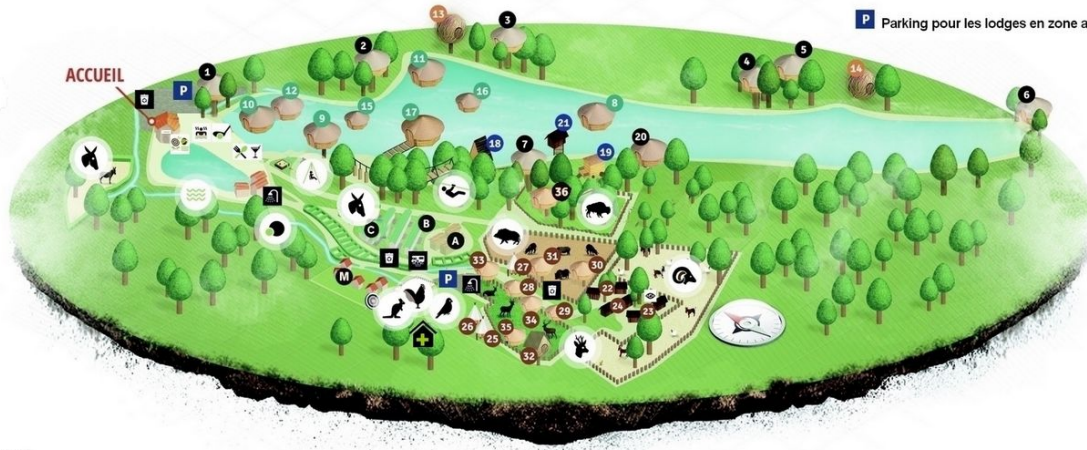

Zone animalière

Les cabanes perchées

- 1 Les écureuils *
- 2 Les oiseaux
- 3 Les pêcheurs
- 4 Les feuilles
- 5 Le ranch des bisons *
- 5 La lune
- 6 La grenouille
- 7 Les chasseurs
- 20 Les lutins *

Les cabanes flottantes

- 8 Les nénuphars *
- 9 Les jongs *
- 10 Les poissons
- 11 La libellule
- 12 Les cygnes
- 13 Les hirondelles
- 14 Les castors
- 17 La prestige *

Lov'nids

- 15 Le ciel
- 16 Les étoiles

Lodges au bord de l'eau

- 18 Tanière des hérissons *
- 19 Roulotte *
- 21 Le nichoir des canards *

Lodges au milieu des animaux

- 22 Trolls des daims **
- 23 Trolls des mouflons **
- 24 Trolls des biches **
- 25 Tipis des p'tits lapins *
- 26 Tipis des poussins *
- 27 Tipis des marçassins *
- 28 Cabane perchée des rennes *
- 29 Cabane perchée des cerfs *
- 30 Cabane perchée des sangliers **
- 31 Cabane perchée des chênes **
- 32 Cocon perché des hiboux *
- 33 Cabane perchée des faons **
- 34 Le pigeonnier *
- 35 Cabane perchée des sikas **

P Parking pour les lodges de la zone étang = parking devant la reception (le tour de l'étang se fait à pied, tout véhicule est interdit)

P Parking pour les lodges en zone animalière = en face de la volière